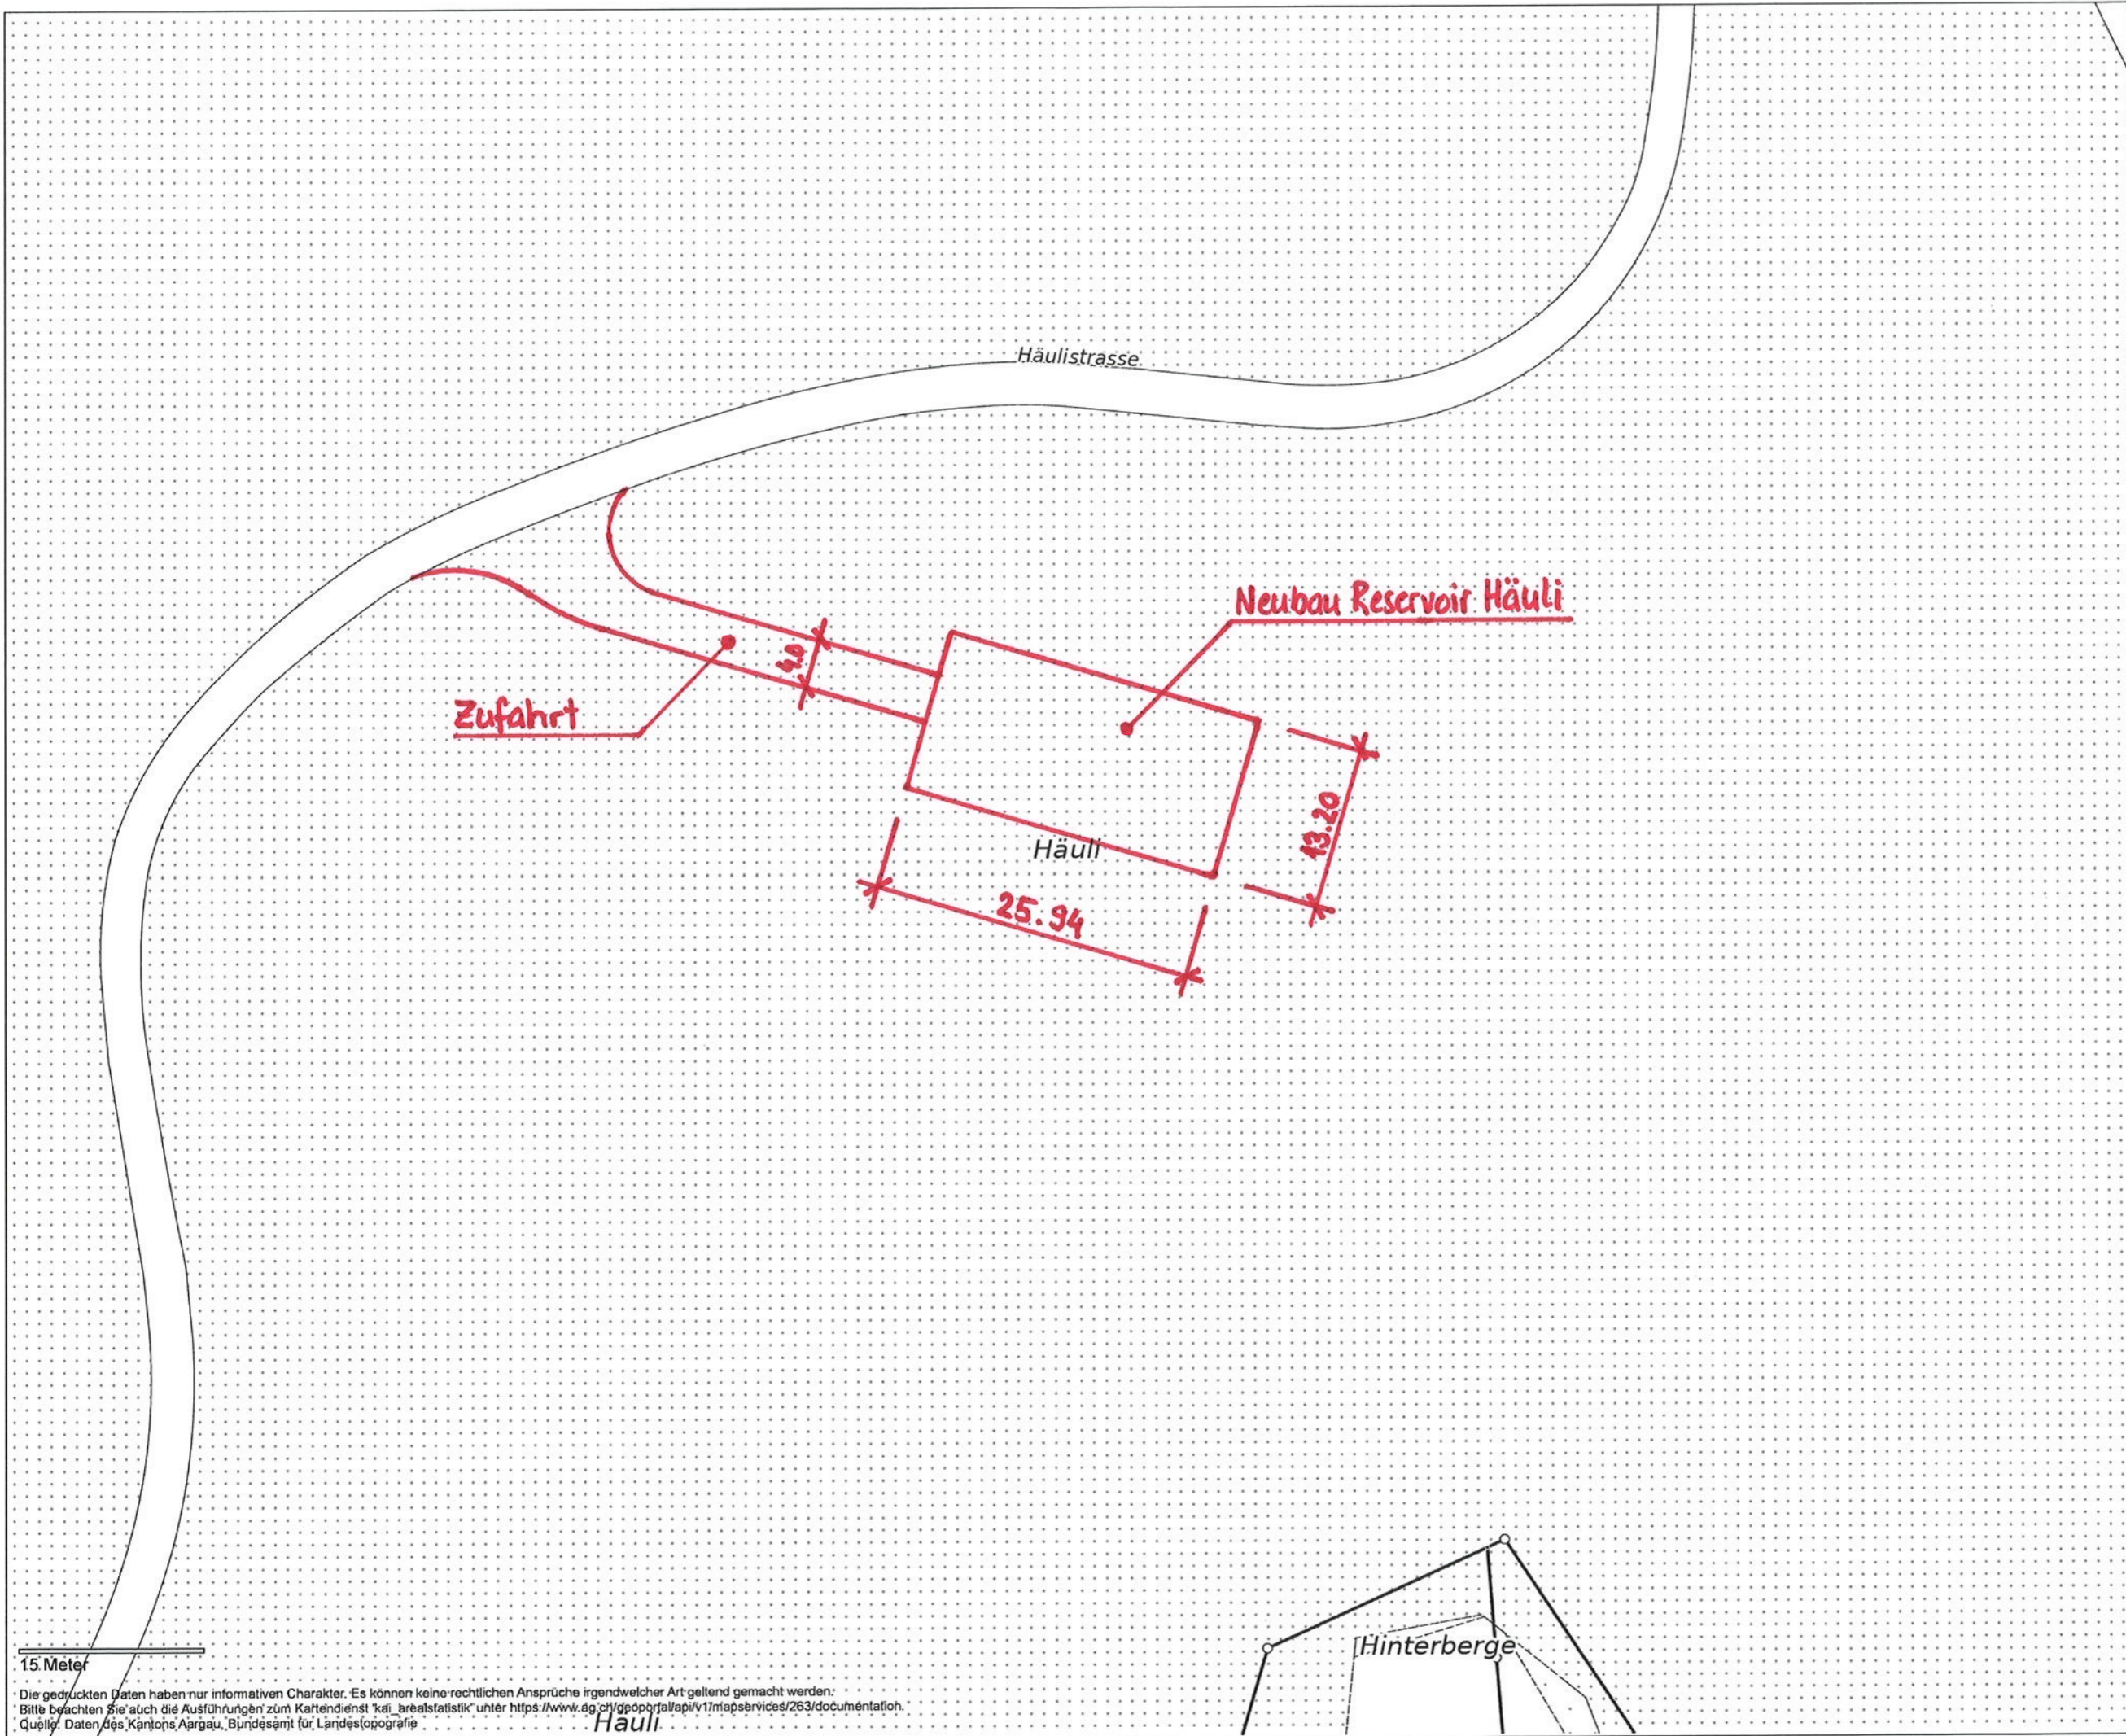

150 Meter

Die gezeichneten Daten haben nur informativen Charakter. Es können keine rechtlichen Ansprüche irgendwelcher Art geltend gemacht werden.  
Bitte beachten Sie auch die [Auseinandersetzungen zum Kartendienst 'kai\\_arealstatistik'](https://www.ag.ch/geoportal/api/v1/mapservices/263/documentation) unter <https://www.ag.ch/geoportal/api/v1/mapservices/263/documentation>.  
Quelle: Daten des Kantons Aargau, Bundesamt für Landestopografie

15 Meter

Die gedruckten Daten haben nur informativen Charakter. Es können keine rechtlichen Ansprüche irgendwelcher Art geltend gemacht werden.  
Bitte beachten Sie auch die Ausführungen zum Kartendienst 'kai\_arealstatistik' unter <https://www.ag.ch/geoportal/api/v1/mapservices/263/documentation>.  
Quelle: Daten des Kantons Aargau, Bundesamt für Landestopografie

Häuli